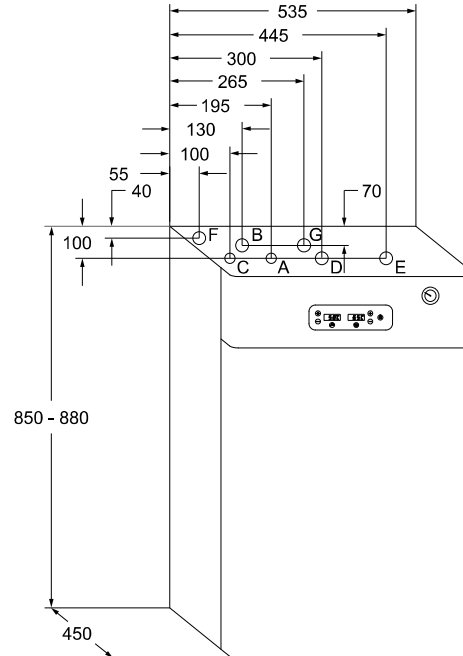

MATTIRA

Calderas digitales modulantes, **calefacción y agua caliente** sanitaria con depósito de 50L. Modelo suelo.

Suelo

CMX15Pi y CMX18Pi

- A entrada de agua 1/2"
- B desagüe válvula seguridad
- C salida A.C.S. 1/2"
- D retorno calefacción 3/4"
- E ida calefacción 3/4"
- F acometida eléctrica
- G desagüe válvula de seguridad calefacción

Accesorios recomendados

CTM Wifi

Cronotermostato para calderas con conexión wifi a través del Sistema G Control

Accesorio no incluido. Ver la página 28

P.V.R. 164€

MODELO	REFERENCIA	POTENCIA	TENSIÓN	TIEMPO DISPONER A.C.S.	PESO EMBALADO	CÓD. EAN	P.V.R.
CMX15Pi	66315002	3 kW	3x400 V+N~ / 230 V~	29'04"	62 kg	8432336807084	2.507 €
		4 kW	3x400 V+N~ / 230 V~	21'48"			
		5 kW	3x400 V+N~ / 230 V~	17'26"			
		6 kW	3x400 V+N~ / 230 V~	14'32"			
		7 kW	3x400 V+N~ / 230 V~	12'27"			
		8 kW	3x400 V+N~ / 230 V~	10'54"			
		9 kW	3x400 V+N~ / 230 V~	9'41"			
		10 kW	3x400 V+N~ / 230 V~	8'43"			
		11 kW	3x400 V+N~ / 230 V~	7'56"			
		12 kW	3x400 V+N~ / 230 V~	7'16"			
		13 kW	3x400 V+N~*	6'42"			
		15 kW	3x400 V+N~*	5'49"			

MODELO	REFERENCIA	POTENCIA	TENSIÓN	TIEMPO DISPONER A.C.S.	PESO EMBALADO	CÓD. EAN	P.V.R.
CMX18Pi	66318002	3 kW	3x400 V+N~ / 230 V~	29'04"	62 kg	8432336807107	2.550 €
		6 kW	3x400 V+N~ / 230 V~	14'32"			
		9 kW	3x400 V+N~ / 230 V~	9'41"			
		12 kW	3x400 V+N~ / 230 V~	7'16"			
		15 kW	3x400 V+N~*	5'49"			
		18 kW	3x400 V+N~*	5'49"			