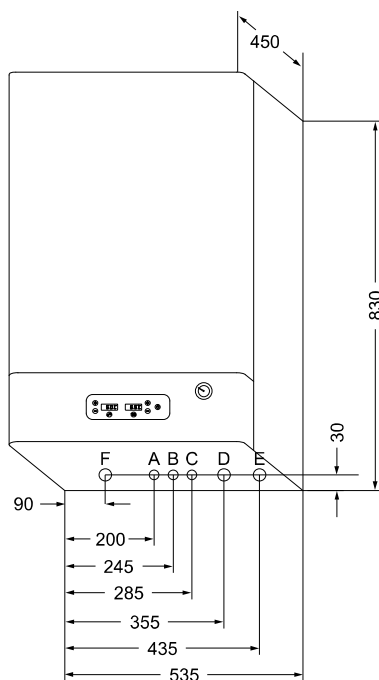

Mural

MATTIRA

Calderas digitales modulantes, **calefacción y agua caliente** sanitaria con depósito de 50L. Modelo mural.

CMX15i y CMX18i

- A entrada de agua 1/2"
- B desagüe válvula seguridad
- C salida A.C.S. 1/2"
- D retorno calefacción 3/4"
- E ida calefacción 3/4"
- F acometida eléctrica

Accesorios recomendados

CTM Wifi

Cronotermostato para calderas con conexión wifi a través del Sistema G Control

Accesorio no incluido. Ver la página 28

P.V.R. 164€

MODELO	REFERENCIA	POTENCIA	TENSIÓN	TIEMPO DISPONER A.C.S.	PESO EMBALADO	CÓD. EAN	P.V.R.
CMX15i	66215002	3 kW	3x400 V+N~ / 230 V~	29'04"	61 kg	8432336807046	2.372 €
		4 kW	3x400 V+N~ / 230 V~	21'48"			
		5 kW	3x400 V+N~ / 230 V~	17'26"			
		6 kW	3x400 V+N~ / 230 V~	14'32"			
		7 kW	3x400 V+N~ / 230 V~	12'27"			
		8 kW	3x400 V+N~ / 230 V~	10'54"			
		9 kW	3x400 V+N~ / 230 V~	9'41"			
		10 kW	3x400 V+N~ / 230 V~	8'43"			
		11 kW	3x400 V+N~ / 230 V~	7'56"			
		12 kW	3x400 V+N~ / 230 V~	7'16"			
13 kW	3x400 V+N~*	6'42"					
15 kW	3x400 V+N~*	5'49"					

MODELO	REFERENCIA	POTENCIA	TENSIÓN	TIEMPO DISPONER A.C.S.	PESO EMBALADO	CÓD. EAN	P.V.R.
CMX18i	66218002	3 kW	3x400 V+N~ / 230 V~	29'04"	61 kg	8432336807060	2.412€
		6 kW	3x400 V+N~ / 230 V~	14'32"			
		9 kW	3x400 V+N~ / 230 V~	9'41"			
		12 kW	3x400 V+N~ / 230 V~	7'16"			
		15 kW	3x400 V+N~*	5'49"			
		18 kW	3x400 V+N~*	5'49"			